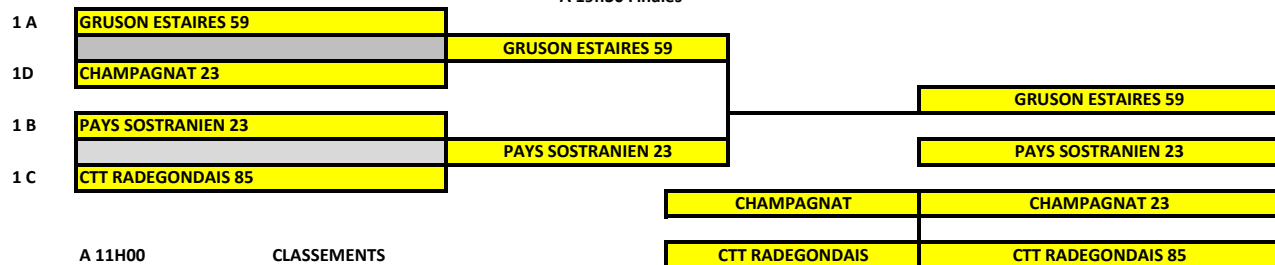

A 10h00 1/2 Finales

A 19h30 Finales

A 11H00

CLASSEMENTS