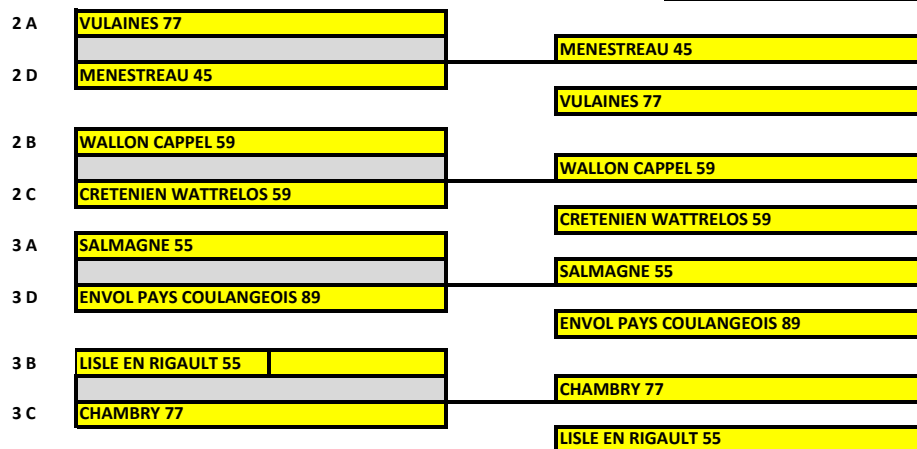

PALMARES 2014 / 2015

JEUNES

1	GRUSON ESTAIRES 59
2	PAYS SOSTRANIEN 23
3	CHAMPAGNAT 23
4	CTT RADEGONDAIS 85
5	MENESTREAU 45
5	VULAINES 77
5	WALLON CAPPEL 59
5	CRETENIEN WATTRELOS 59
9	SALMAGNE 55
9	ENVOL PAYS COULANGEAIS 89
9	CHAMBRY 77
9	LISLE EN RIGAUT 55